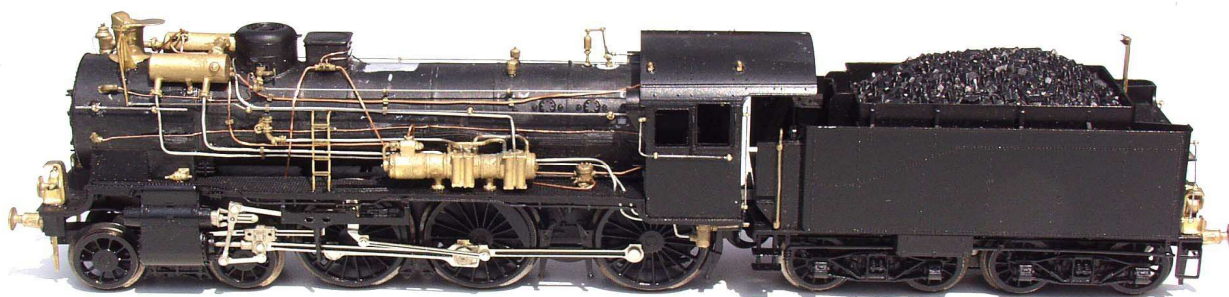

pb Messing Modelbouw

Hogenaardseweg 7

B 2520 Ranst

Tel & Fax: 00 - 32 - (0) 3 353.24.10

E mail: pbmessingmodelbouw@skynet.be

pbmodels@hotmail.com

info@pb-messingmodelbouw.com

[http:// www.pb-messingmodelbouw.com](http://www.pb-messingmodelbouw.com)

ON: 0768107069

BTW: BE 768.107.069

NL 2308 60 928 BO1

Bank : IBAN code : BE 39 0012 7740 4619

BIC code : GEBABEBB