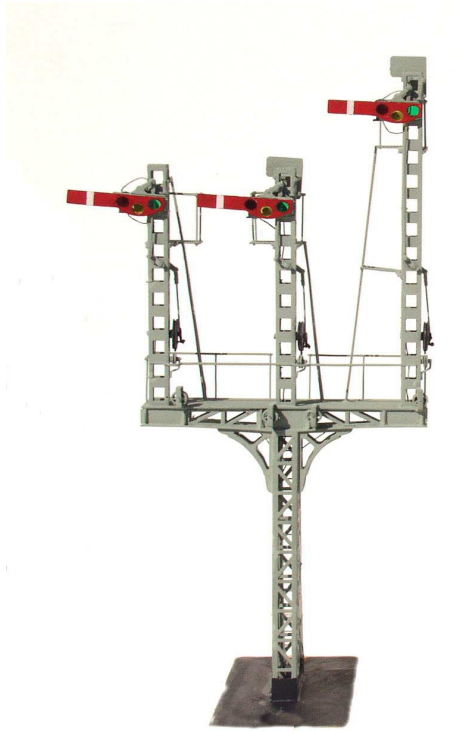

nummer	Beschrijving	ve	afbeelding	nummer	Beschrijving	ve	afbeelding
70344	spots	6					
70345	tableau stuurstand reeks 18	1					
70353	ruitewissers	set					
70360	bufferbalken 4 stuks	set					

MESSING MODELBOUW

Onderdelen catalogoog - schaal 0

Hoofdstuk 3

Landschapsmateriaal & Allerlei

nummer	Beschrijving	ve	afbeelding	nummer	Beschrijving	ve	afbeelding
70155	tandwielkast 6 : 5 31,8 wiel diameter - PSC # 482	1		70253	tandwielkast 37:1 wielas 3 mm; motoras 2,4 mm - PSC # 4018.1	1	
70156	tandwielkast 13 : 1 - PSC # 900	1		70254	tandwielas 27 : 1 - PSC # 4018,6	1	
70185	tandwielkast 13 : 1 - PSC # 901	1		70255	wielas met motor op de wielas - wieldiameter 31,8 mm - NWSL	1	
70224	tandwielkast 27:1 - 3 mm wielas - 2 mm motoras - PSC # 4018	1		70317	canon motor met reductie 1:18	1	
70229	veiligheidsladder	1		70333	lantaarn voor grondsein	1	
70234	motor met tandwielkast - Slaters # 7L001	1		70350	lantaarns voor armseinen	5	
70235	motor met tandwielkast - Slaters # GB 03	1		70351	ladder - ongeveer 25,5 cm lengte	1	
70245	lichtreklame carwash - bewegend licht	1		70352	hekken (metaal)	1	
70246	lichtreklame carwash - bewegend licht	1		70354	weegbalans	1	