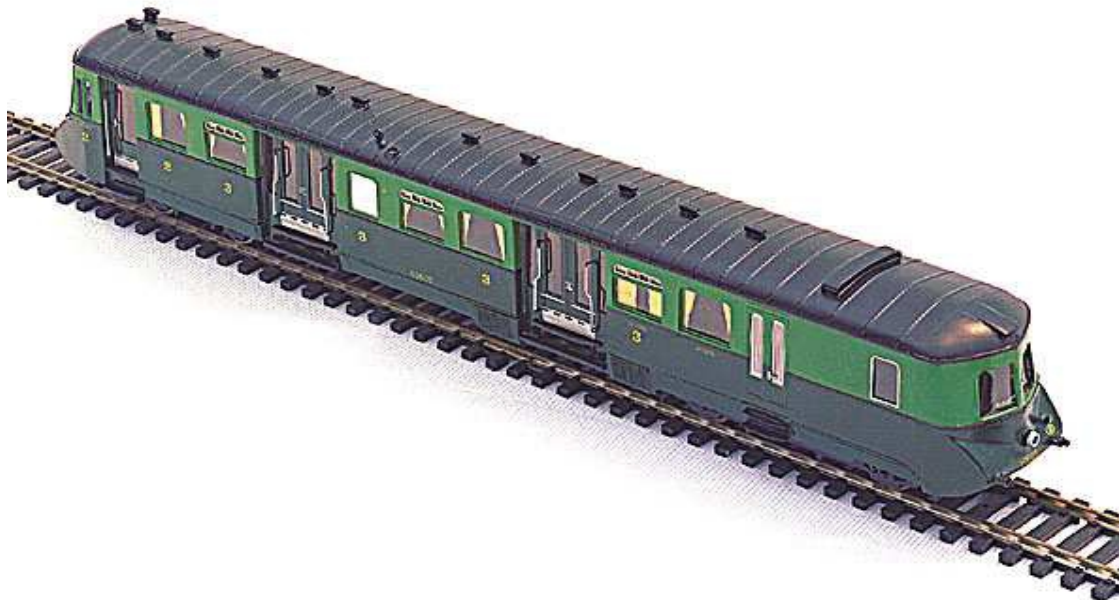

MESSING MODELBOUW

Onderdelen catalogoog - schaal O

Hoofdstuk 2 motorstellen - wagens - goederenwagens